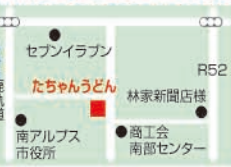

2,000円以上で10%割引

旬のフルーツをふんだんに使ったタルト専門店

タルト&キッシュの アニーズカフェ

南アルプス市上今諏訪457
●定休日:月曜日(祝日の場合営業 翌火曜日定休)
●営業時間:11:00~20:00
TEL.055-284-5232

お食事ご注文の方に自家製辛味噌プレゼント

地域に愛されるうどん店を目指して!

手打ち たっちゃんうどん

南アルプス市小笠原375
●定休日:日曜日
●営業時間:11:00~14:00
(夜は不定休 電話にて確認のこと)
TEL.055-282-2300

アルピーカードポイント5倍

安眠をお届けする専門店

寝具販売 名取ふとん店

南アルプス市飯野2848-9
●定休日:第1、3水曜日
●営業時間:9:00~20:00
TEL.055-282-2262

アルピーカードポイント3倍

地域密着地酒の店。お土産の地方発送承ります。

大型酒専門店(有)ののだや

南アルプス市飯野3648-5
●定休日:火曜日
●営業時間:9:00~19:00
TEL.055-282-1830