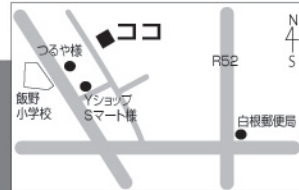

南アルプスGlass工房

ガラスのコップ、ワイングラス、お皿、花器など使い心地が良く、あたたかみのあるガラス器作りを目指し創作活動を行っています。
ハッピーパークで作品を展示販売しています。興味のある方は一度足を運んでみては! 引き出物などの相談にも乗って頂けるそうです。
近い将来南アルプス市を代表するガラス工芸になることを期待しています。

代表者/小牧 広平
住所/南アルプス市飯野2056
TEL:090-6413-9398 (12:00~13:00, 16:00~20:00のみ可)
URL <http://alpsglass.com/>