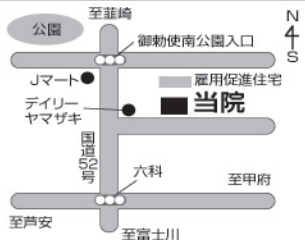

《必要となる書類》

◆控除証明書

- ・国民年金・国民年金基金・小規模企業共済
- ・生命保険・個人年金保険・地震保険・火災保険

◆残高証明書

- ・住宅取得資金に係る借入金の年末残高等証明書

記帳代行事業所訪問記 第10弾

年中を通して旬の味が楽しめる! 食で四季を感じられるお寿司屋さん

今回は開国橋西詰のテナントにお店を構える 館処 黎明(れいめい)さんにお邪魔しました。リーズナブルな価格で、カウンターでおしゃべりを楽しみながら本格江戸前寿司を楽しめるお店です。旬・素材にこだわった料理は当然、美味し〜!!
 店内に入ったら、まず「本日のおすすめボード」を見て下さい!!
 旬の料理が勢ぞろいしています。今の時期サイコーの戻りカツオのお造りやブリ大根あら煮、鯛の兜焼など。
 寒くなってくるにつれ、天然ぶり・たら白子・たらばガニなど、冬ならではの美味しい素材も堪能できます。これからの季節~ますますお酒がスミマス(*^^*)ね。

ホームページクリニック開催!

貴社のホームページを診断し、アクセス数を上げるための方法をアドバイスいたします!

日時/平成23年11月16日(水)
 午前11時~午後4時
 会場/南アルプス市商工会館(飯野2812)
 参加費/無料 4社限定(※商工会員のみ)
 ※各社1時間程度、個別指導のため事前予約が必要です。

お問い合わせ・お申し込み先 南アルプス市商工会 TEL:055-280-3730

御勅使南公園近くの リラックスできる隠れ家的整体院 みだい南整体院

初診料 通常5000円→アルピー通信読者様、無料
 施術料 2,500円(45分~50分くらい)
 営業時間 9:00~21:00 予約制ですので時間が有効に使えます。

1971年生まれ、地元南アルプス市出身の整体師です。
 バキバキしませんので女性でも安心して来院いただけます。

腰痛、肩こり、頭痛ひざ、股関節の痛み、あご・首の痛み、自律神経失調、不眠、脚の冷え、むくみ、手足のしびれ、骨盤・O脚矯正、姿勢改善等、お身体の悩みやゴルフやマラソン等のスポーツ前後のコンディショニング、リラクゼーションに。