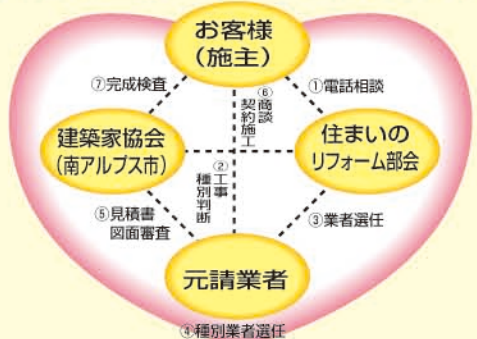

安心の第三者機関によるチェック体制

受注から施工完了まで安心してお任せ下さい。