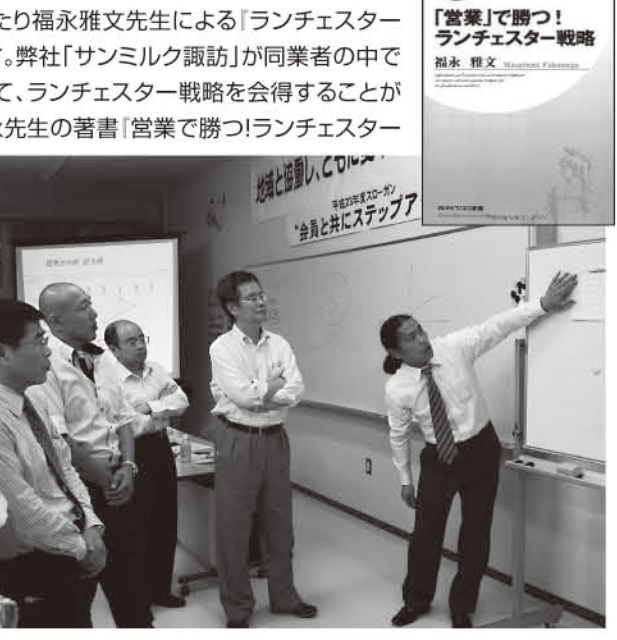

夢現塾1期生 諏訪 修啓 (サンミルク諏訪)

身近なエコ!で簡単クッキング

牛乳パックをケーキの型に再利用した簡単パウンドケーキの作り方を紹介します♪ by まさみ

1. 牛乳パックの長方形の一面を切り取る。
2. 注ぎ口部分は切り込みを入れ折りたたみ、セロテープで止めたらできあがりです。

◆材料◆

- ●ホットケーキミックス…200g ●牛乳…100cc
- ●卵…2個 ●砂糖…大さじ3
- ●溶かしバター…大さじ2 ●フルーツソース…100g

◆作り方◆

1. 卵・牛乳・砂糖をよく混ぜます。
- ①にホットケーキミックスを加えてよく混ぜ溶かしバターを加えます。

③型に生地を流し入れ、そこへフルーツソースを加え軽くかき混ぜます。

④電子レンジ弱で約15分加熱。(機種により差がありますので加減して下さい)加熱しすぎると固くなってしまいます。

※今回はフルーツソースを使いましたがココアやチョコレートなどいろいろ試してみたいと思います。

ペットボトルで簡単エクササイズ

「食欲の秋」食べ物がおいしくて、ついつい食べ過ぎ、気がつけばお腹の周りにお肉が…!! お腹まわりの引き締めにも効果的な簡単エクササイズを紹介します。

1. 背中の筋肉をまっすぐにして足を肩幅に開き、片方の手に水を入れたペットボトルを持ちます。
2. もう片方の手は後頭部に添えて、息を吐きながら重りを床に近づけるようにゆっくりと身体を真横に傾けます。
3. 息を吐きながら元の姿勢にゆっくりと引きあげます。
4. 常に脇腹の筋肉に意識を集中することがポイントです。

今回、教えていただいたのは、エアロピクスインストラクターの**荻野なみ先生**
市内体育館で簡単にできるシェイプ教室開催中です。お問い合わせ先 携帯 080-5032-8252(荻野)

日頃の感謝をこめて
読者プレゼントコーナー

プレゼント申し込み方法
住所・氏名・年齢・電話番号・ご希望商品、また感想・情報などをご記入の上11月15日までにハガキ・FAX、又はメールにて商工会までご応募ください。
〒400-0222 南アルプス市飯野2812
南アルプス市商工会 宛
FAX:055-280-3731
E-mail: info@minamialps-shokokai.jp
※メールの場合は件名をプレゼント希望とし添付形式での送付は避けてください。

子供向けカチューシャ&ストラップセット 3名様

親子カチューシャ作り教室開催中!
(出張教室も承ります。※材料費のみ)

南アルプスの天然素材のアクセサリ「かざり屋」
TEL:055-288-0973
南アルプス市沢登618-3

超人気の広東麺 無料券10名様

ラーメン党 注目の広東メン! ただ今人気沸騰中!

ラーメン みんな **みんみん**
TEL:055-285-5208
南アルプス市野牛島1752-6 定休日:水曜日

ハッピーパーク商品券 2,000円分5名様

特産品ショップ **ハッピーパーク**
TEL:055-285-2088
南アルプス市徳永410

10月号読者プレゼント当選者 (敬称略)

【ハッピーパーク】
松井隼人 諏訪真弓 青柳三枝子 吉岡美佐子 小林佳香
【加賀美水晶店】
望月みゆき 佐野トヨ子 西森淳子
【松の屋】
笠井高文 内藤留雄 天野映 鶴岡あゆ 秋山西洋 藤巻明美 小野智治 渡辺はつ江 東谷康恵 深沢ひとみ