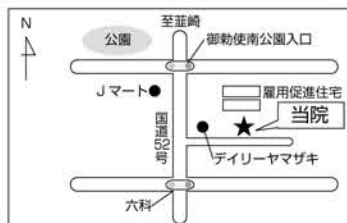

なお検査成績は、献血後おおむね3週間程度で、親展にてお送りします。

けんけつ
ご協力
よろしくお願いします。

御勅使南公園近くのリラックスできる隠れ家的整体院

みだいに南整体院

初診料 通常580円→アルピー通信読者様、無料

施術料 2500円(約45分)

営業時間 9時~21時

予約制です。時間が有効に使えます。

施術適応

腰痛、肩こり、頭痛、ひざ・股関節の痛み
あご・首の痛み、自律神経失調、不眠、脚の冷え
むくみ・手足のしびれ、骨盤・O脚矯正、姿勢改善等、
お身体の悩みやゴルフやマラソン等のスポーツ前後の
コンディショニング、リラクゼーションに。

TEL 055-285-0390

南アルプス市六科 218-1 定休日 水曜日・不定休

1971年生まれ、地元南アルプス市出身の整体師です。
バキバキしませんので女性でも安心してご来院いただけます。