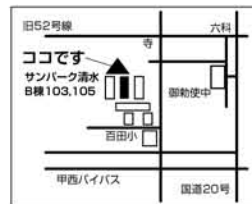

特典 アロフェイシャルエステ
ハーブ石鹸づくり(無料体験!)

☆所在地 南アルプス市百々2357
サンパーク清水B棟

☆連絡先 055-288-1177

☆問い合わせ 月~土曜日 8:30~17:30

代表 秋山雅美、相談員 穴水さやか

山梨労働局メルマガ配信!

厚生労働省では、法律改正、助成金等の制度改正、労務管理情報、雇用情勢など、企業の皆様のお役に立つ最新情報を、随時メールにより配信しています。どなたでも無料でご利用いただけます。