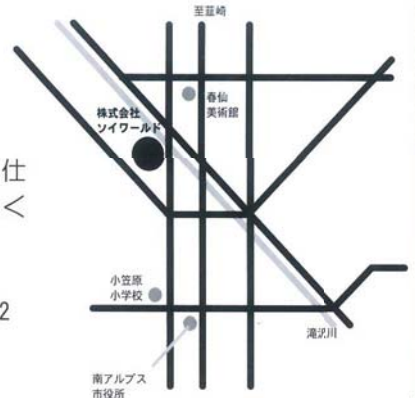

■株式会社 ソイワールド

国内産の大豆を超微粉碎し、大豆の栄養分をオカラとして廃棄することなくまるまる入れ込みました。南アルプスの天然水がまるやかに仕上げた、まさに「あっ」とおどろく感動のお豆富です。

代表者 長澤 要市
所在地 南アルプス市小笠原510-12
電話番号 055-288-0300
URL <http://www.soyworld.jp>

商工会の労働保険事務代行サービス!

労働者を一人でも雇用していれば労働保険（労災保険と雇用保険）に加入する必要があります。商工会では労働保険事務組合として複雑な事務処理を代行いたします。