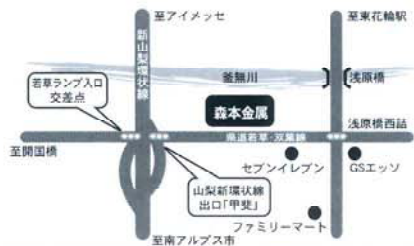

## ■ 侍やきにく 三郡橋店

県下初！料理もドリンクも全品380円均一！

お肉には国産黒毛和牛を使用するなど料理ドリンク共に品質にこだわりながらリーズナブルな値段設定を実現しました。「笑顔と元気と感動が溢れるお店」をコンセプトに、日々努力してお客様をお待ちしております。

代表者 山内新之助

所在地 南アルプス市東南湖804-1

営業時間 11:30～14:00 17:00～23:00

定休日 年中無休

連絡先 055-283-7546