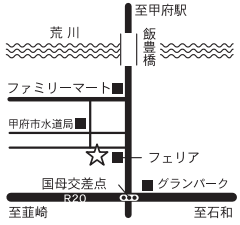

つけた瞬間 桜色の湯上がり肌!

～桜色フィルター効果で素肌が変わる!～

白浮きせずに、まるで湯上がりのような明るく透明感のある肌に整える素肌美仕上げベース

ベネフィークNT
サクラフィルターベース SPF20・PA++
30g 3,800円 (税込 3,990円)

お肌のしあわせ、あります。

紫外線ダメージの蓄積によるシミを防ぎ **美白**

3日間使うたびに美白を実感してください

先着50名様にホワイトニングスクープの3日間体感サンプル贈呈 (スタッフに声をかけて下さい)

スキンケアからメイクまで親身にアドバイス
化粧品専門店ならではの、きめ細かな対応が人気です

化粧品ないとうのサービス

1. 毎月5日、15日、25日はないとうのポイント4倍サービス
2. 無料肌診断いたします
   肌診断機器で詳しくチェックします
3. ないとうのエステ 1,050円 (税込)
   疲れた肌をリフレッシュ
4. 肩スタイリング実施中

取扱メーカーとブランドのご案内
・資生堂
・クレド・ポーポーテ、ベネフィーク、Dプログラム
・カネボウ
・トクニー、リサーチ、リサーチポーテ

ベネフィークのお店 **化粧品ないとう** 駿河ショッピングセンター内
TEL.055-282-7645